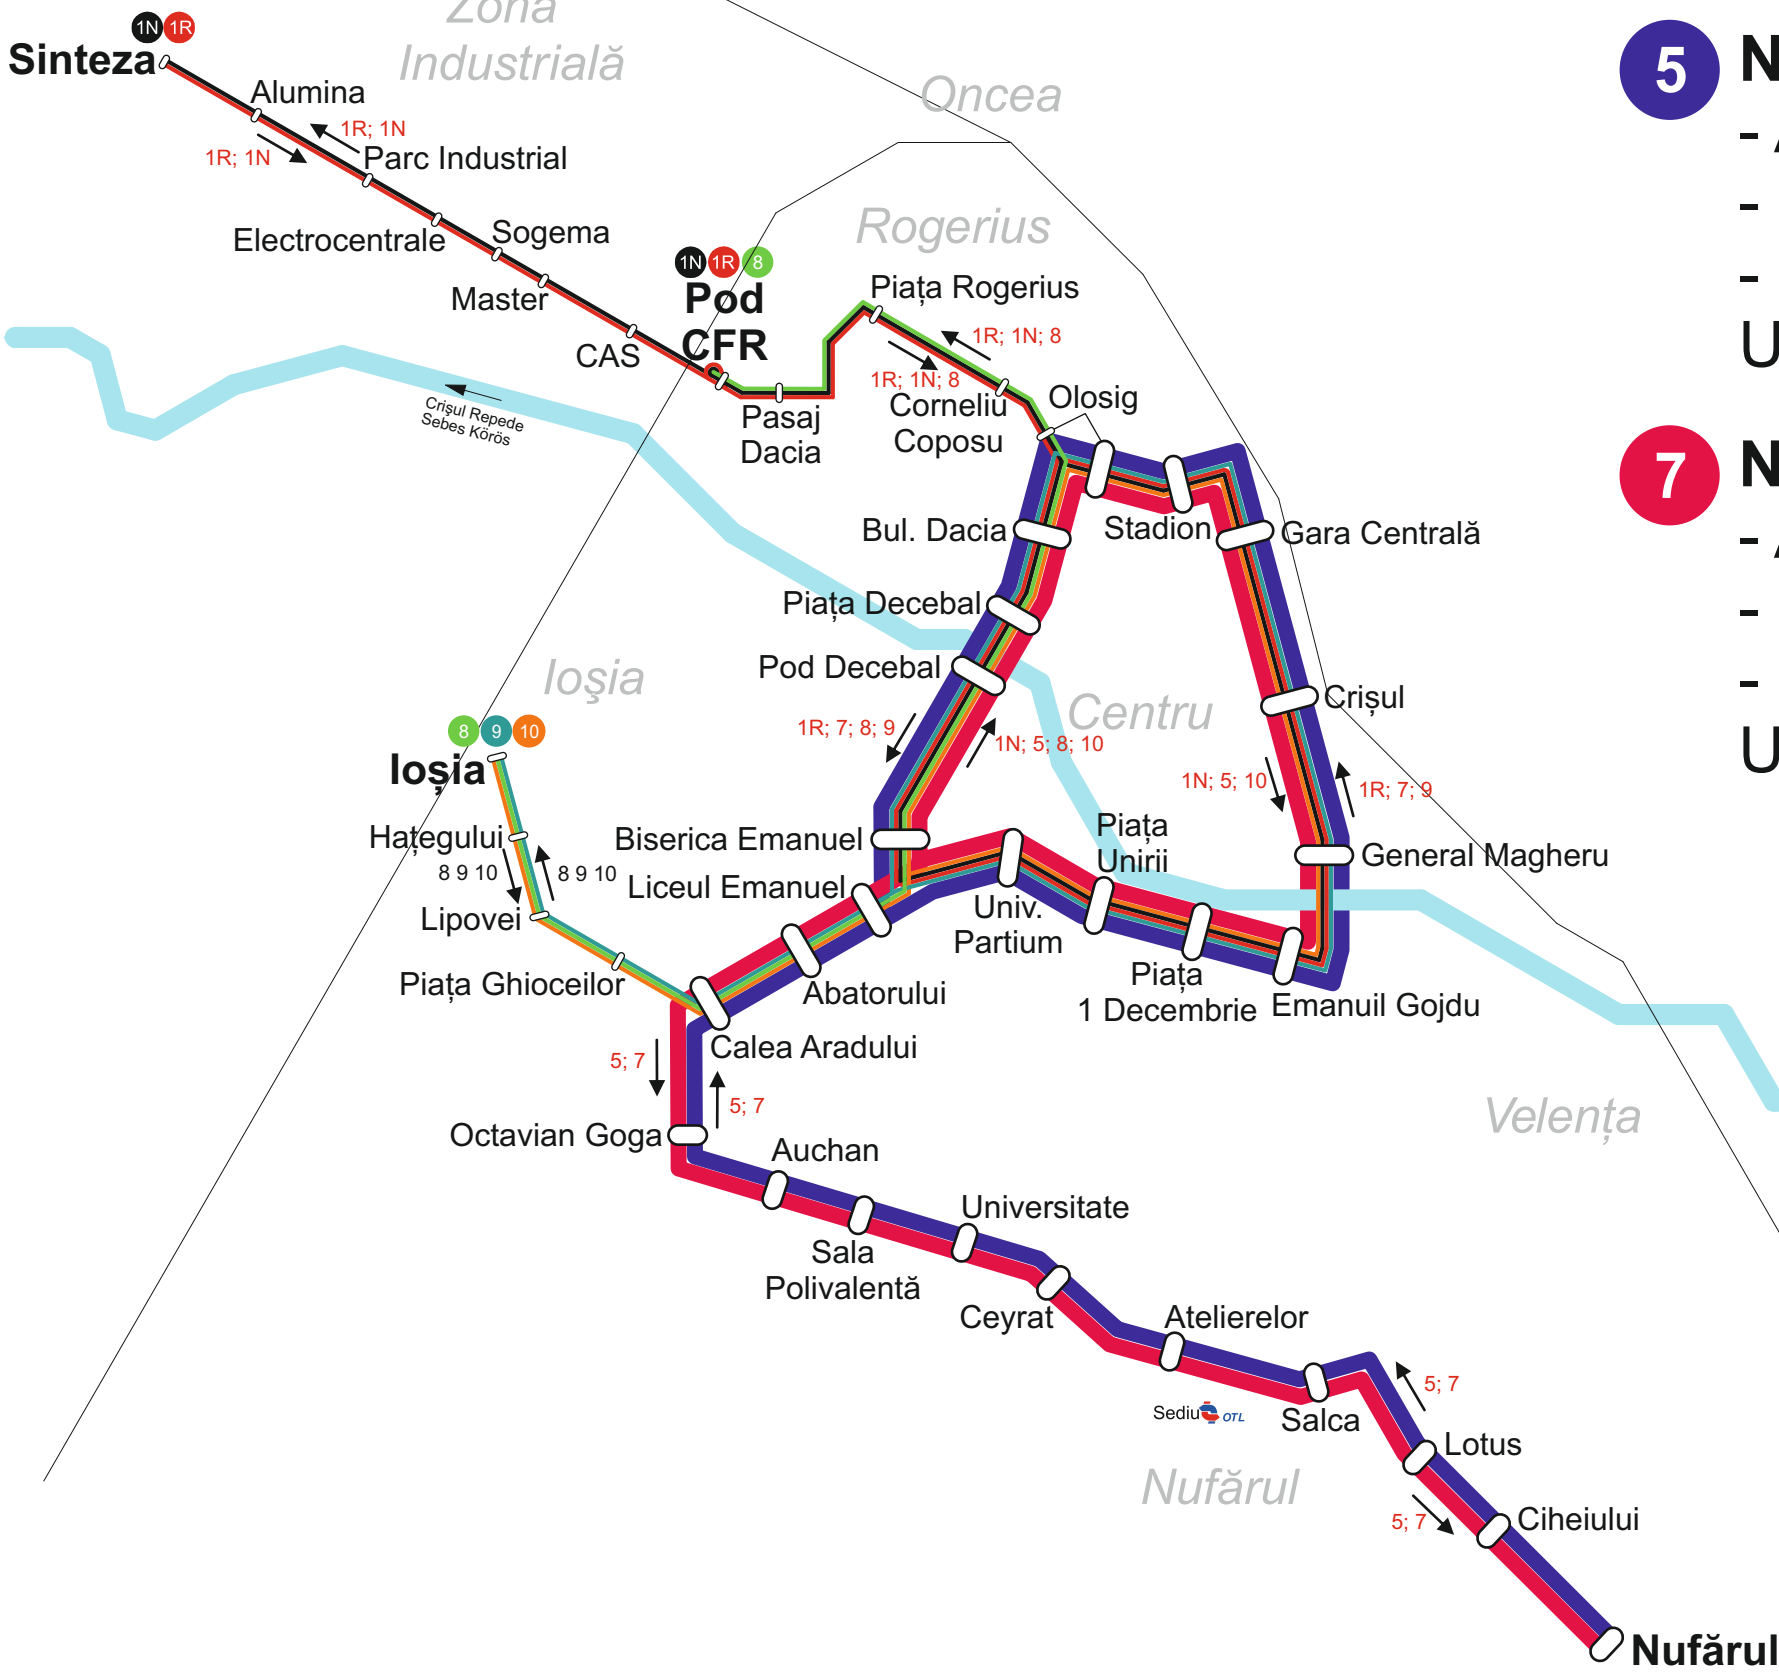

Episcopia Bihor

Zona Industrială

Oncea

Rogerius

Ioșia

Centru

Velența

Nufărul

5 7

**Linii existente:**

- 1N Sinteza/Pod CFR - Gara - Centru Civic - Decebal - Sinteza/Pod CFR
- 1R Sinteza/Pod CFR - Decebal - Centru Civic - Gara - Sinteza/Pod CFR
- 8 Pod CFR - Decebal - Ioșia - Decebal - Pod CFR
- 9 Ioșia - Piața Unirii - Gara Centrală - Olosig - Decebal - Ioșia
- 10 Ioșia - Decebal - Olosig - Gara Centrală - Piața Unirii Ioșia

**Linii noi:**

- 5** Nufărul - Salca - Universitate - Abatorului - Piața Unirii - Gara Centrală - Olosig - Piața Decebal - Abatorului - Universitate - Salca - Nufărul
- 7** Nufărul - Salca - Universitate - Abatorului - Piața Decebal - Olosig - Gara Centrală - Piața Unirii - Abatorului - Universitate - Salca - Nufărul

harta rețelei  
hálózati térkép  
netzkarte  
system map