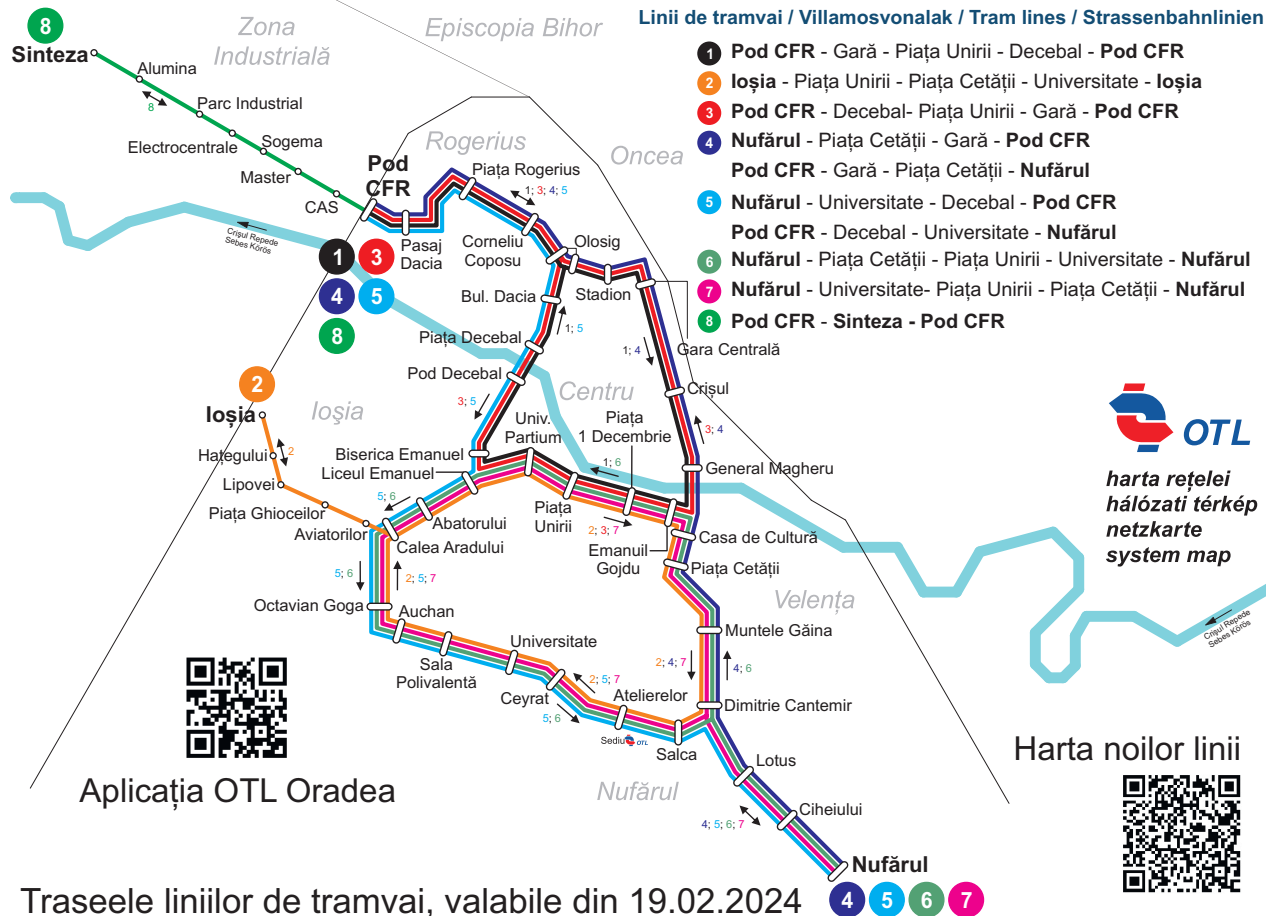

Noile linii de tramvai valabile începând din 19 februarie 2024

Aplicația OTL Oradea

Harta noilor linii